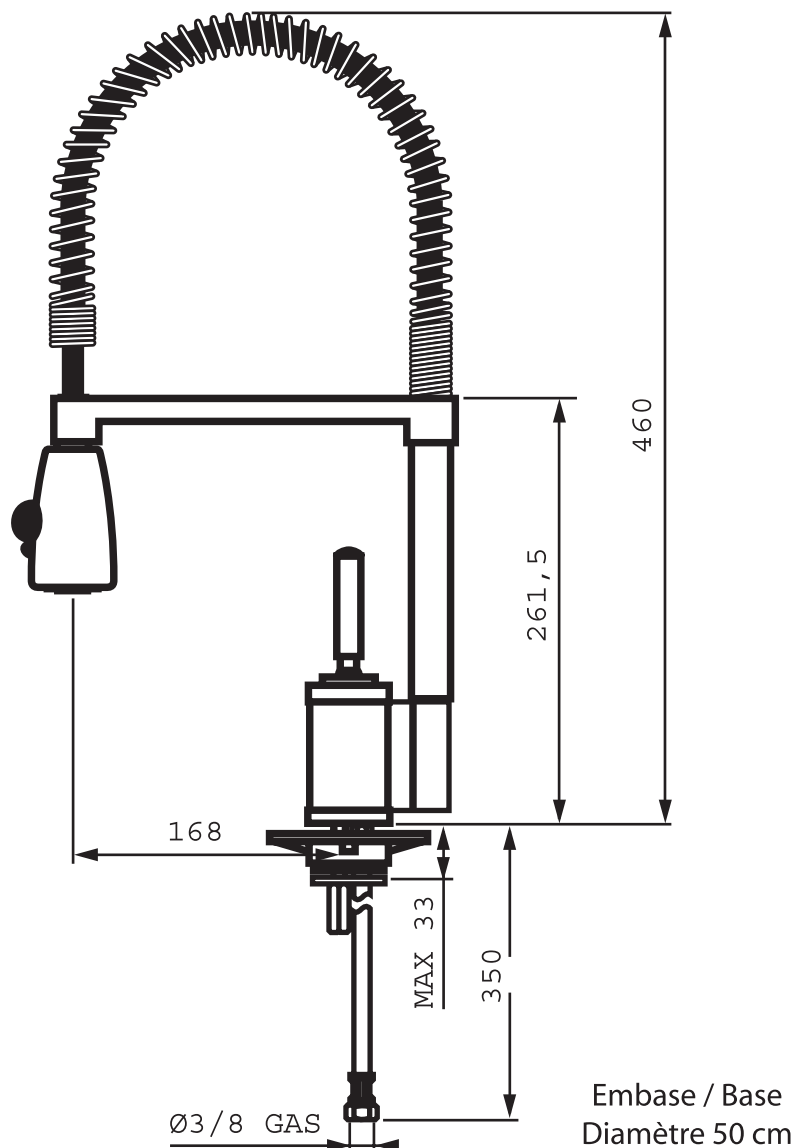

RCD 51

Design

Robinet
d'arrêt

Cartouche
céramique

Perçage
35 mm

Douchette
mobile

Picots
anticalcaires

Douchette
double jet

SCD - 35 rue de la Boisinière
CS 23803 Servon s/Vilaine
35538 Noyal s/Vilaine cedex

Tél. 02 99 00 24 24 - Fax 02 99 00 24 22

d e s i g n
www.luisina.com